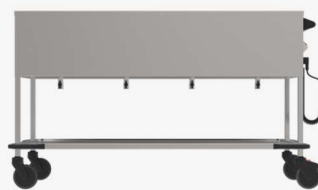

FICHE TECHNIQUE Chariot Bain-marie

FICHE TECHNIQUE

Dimensions	1520 x 678 x 900 mm
Material	CNS 1.4301 (CNS)
Poids	54,9 kg
Puissance	3060 W
Tension nominale	1N AC 230 V 50/60 Hz
Prise	Schukostekker (Typ F)
Longueur de câble	2,500 mm
Plage de chauffage	+30°C á +110°C
Classe de protection	IPX4
Protection	4 pare-chocs d'angle
Roulettes	2 fixes-; 2 roulettes pivotantes avec freins
Roulettes-Ø	125 mm
Profondeur GN	200 mm
Bestelnummer	88 16 04 01

UPC

Acier inoxydable inoxydable, de haute qualité et hygiénique.

Plan de travail arrondi, rabattu sur tout le pourtour, protection contre la pénétration de saletés/eau.

Puits chauffé embouti, soudé sans soudure..

Isolation de tous les côtés, faible perte de chaleur.

Mobile avec roulettes robustes et fixables et poignée de poussée.

Pare-chocs d'angle pour la protection contre les chocs ainsi qu'un élément de commutation antichoc.

Robinet de vidange intégré, nettoyage simple et rapide.