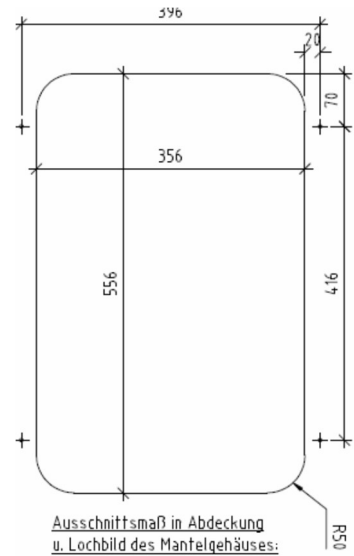

Rieber

Rieber Professional b.v.

Inbouw-bain-marie 1 x 1/1 GN

Type:	BM 312 1/1
Artikelnummer:	87010201
EAN-Code:	4007537004231
Afmetingen:	lxbxh 370 x 574 x 228 mm lxbxh 370 x 574 x 326 mm (tot onderkant aftapkraan) lxb 356 x 556 mm R 50 (uitsparing tafelblad) lxb 152 x 85 mm (uitsparing schakelpaneel)
Aansluitwaarde:	765 Watt
Gewicht:	7,5 Kg
Uitvoering:	Bain-marie om in te bouwen. Naadloos diepgetrokken CNS warmhoudkuip. Rondom lopende rand van 30 mm met bevestigingselementen. Geleverd met isolatie kast. Elektrisch verwarmbaar, alleen nat te gebruiken. Verwarmingselement onder kuip bevestigd. Schakelpaneel met aan-/uitschakelaar, regelbare thermostaat van +30 °C tot +110 °C. Voor GN-bakken 1/1 200 mm max. 1 aftapkraan. Spatwaterdicht. Nominale spanning 1 N AC 230 V, 50 Hz.

Ausschnitt für Schalterblende

Bohrungs, ϕ
je nach
vorhandenen
Schrauben!