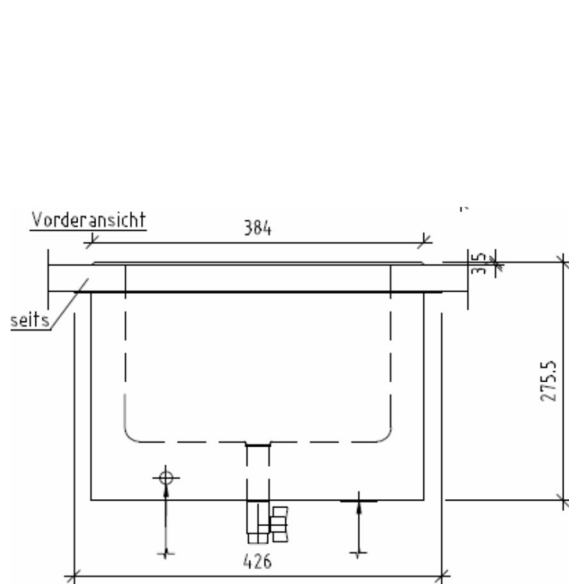

Rieber

Rieber Professional b.v.

Inbouw-bain-marie 1 x 1/1 GN

Type:	BM 312 1/1
Artikelnummer:	87010201
EAN-Code:	4007537004231
Afmetingen:	lxbxh 370 x 574 x 228 mm lxbxh 370 x 574 x 326 mm (tot onderkant aftapkraan) lxb 356 x 556 mm R 50 (uitsparing tafelblad) lxb 152 x 85 mm (uitsparing schakelpaneel)
Aansluitwaarde:	765 Watt
Gewicht:	7,5 Kg
Uitvoering:	Bain-marie om in te bouwen. Naadloos diepgetrokken CNS warmhoudkuip. Rondom lopende rand van 30 mm met bevestigingselementen. Geleverd met isolatie kast. Elektrisch verwarmbaar, alleen nat te gebruiken. Verwarmingselement onder kuip bevestigd. Schakelpaneel met aan-/uitschakelaar, regelbare thermostaat van +30 °C tot +110 °C. Voor GN-bakken 1/1 200 mm max. 1 aftapkraan. Spatwaterdicht. Nominale spanning 1 N AC 230 V, 50 Hz.

Ausschnitt für Schalterblende

Bohrungs, ϕ
je nach
vorhandenen
Schrauben!