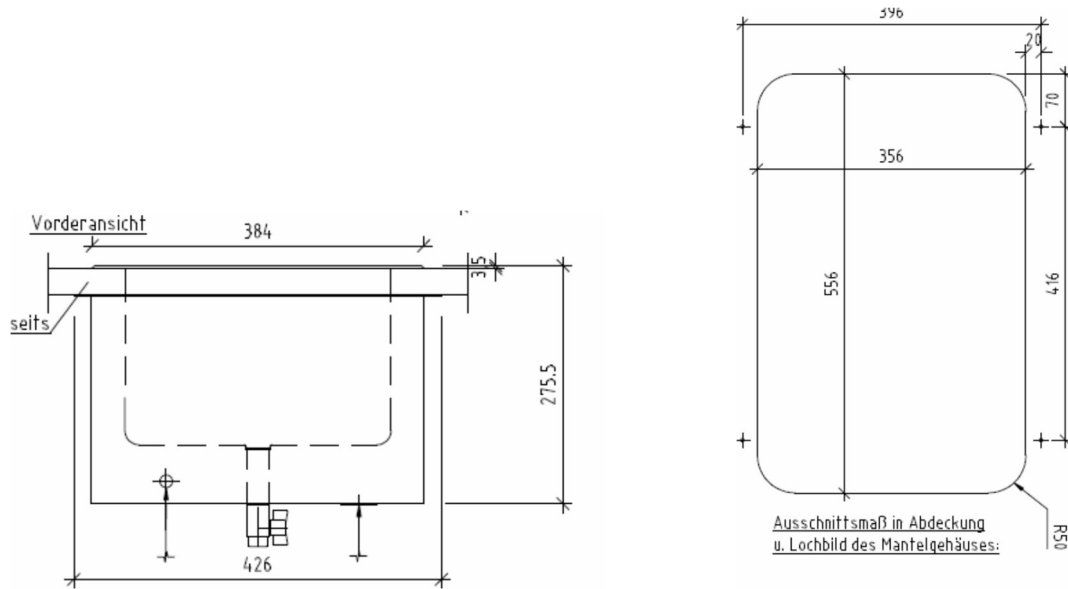

Rieber

Rieber Professional b.v.

Inbouw-bain-marie 1 x 1/1 GN (zonder isolatiekast)

Type:	BM 313 1/1
Artikelnummer:	87010202
EAN-code:	4007537004248
Afmetingen:	lxbxh 370 x 574 x 228 mm lxbxh 370 x 574 x 326 mm (tot onderkant aftapkraan) lxb 356 x 556 mm R 50 (uitsparing tafelblad) lxb 152 x 85 mm (uitsparing schakelpaneel)
Aansluitwaarde:	765 Watt
Gewicht:	6 Kg
Uitvoering:	Bain-marie om in te bouwen. Naadloos diepgetrokken CNS warmhoudkuip. Rondom lopende rand van 30 mm met bevestigingselementen. Elektrisch verwarmbaar, alleen nat te gebruiken. Verwarmingselement onder kuip bevestigd. Schakelpaneel met aan-/uitschakelaar, regelbare thermostaat van +30 °C tot +110 °C. Voor GN-bakken 1/1 200 mm max. 1 aftapkraan. Spatwaterdicht. Nominale spanning 1 N AC 230 V, 50 Hz.

Ausschnitt für Schalterblende

Bohrungs- ϕ
je nach
vorhandenen
Schrauben!